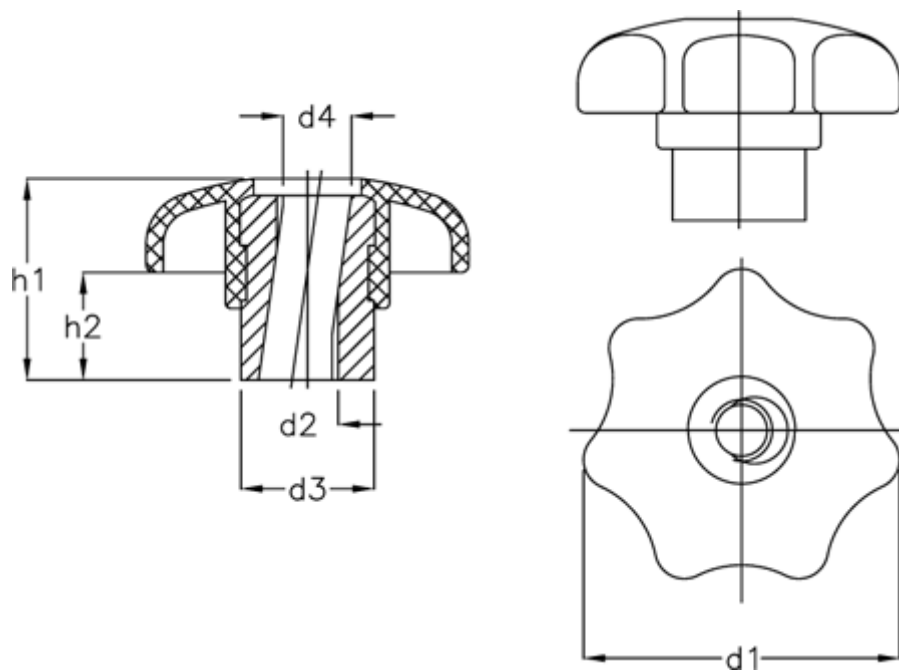

Varenummer: 20552459

Beskrivelse: E+G Hurtigspændestjernegreb GN 6336.3-40-M8

Mål

d1 = 40

d2 = M 8

d3 = 16

d4 = 8

H1 = 26

H2 = 13

H3 = 24